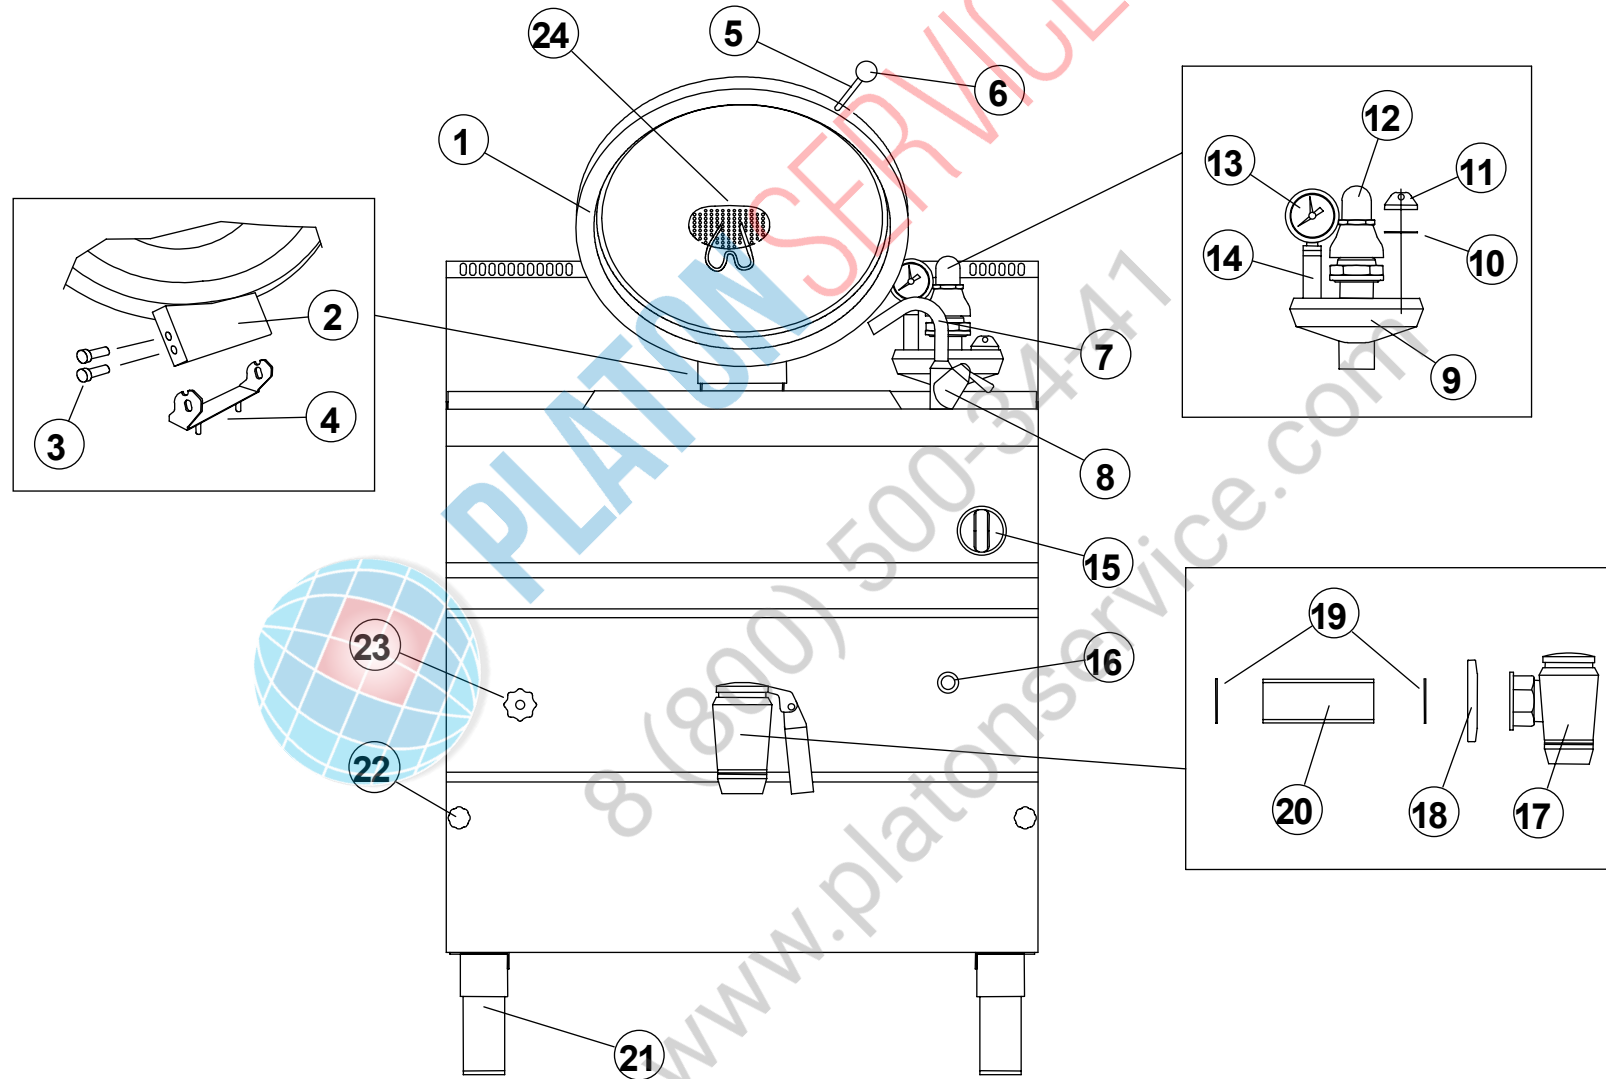

POS.	CODE	DESCRIPTION	PRICE €
24	30700122	FILTRO VASCA - BASIN FILTER - KOCHKESSELFILTER - FILTRE MARMITE - FILTRO CUBA	52,86
30	40100041	TERMOSTATO DI SICUREZZA 180°C 3F - SAFETY THERMOSTAT - SICHEREITHERMOSTAT - THERMOSTAT DE SURETE - TERMOSTATO DE SEGURIDAD	76,75
16	40100130	ACCENSIONE PIEZO ELETTRICA SIT 0073960 - PIEZO IGNITER - PIEZOZÜNDER - ALLUMEUR PIEZO - ENCENDEDOR PIEZO	21,80
29	40400100	TERMOCOPPIA M9X1 L=1200 - THERMOCOUPLE - THERMOELEMENT - THERMOCOUPLE - TERMOPAR	11,90
32	SC140400	SQUAD.REG.ARIA BRUC.CBTG060/90-DBRG - AIR REGULATOR BURNER - LUFTREGLER ZU BRENNER - REGULATEUR AIR DU BRULEUR - MANDO REGULACIÓN AIRE	6,40
01	SMP202000	COPERCHIO Ø400 - LID Ø400 - DECKEL Ø400 - COUVERCLE Ø400 - TAPA Ø400	259,04
04	SMP204800	CERNIERA COPERCHIO - LID HINGE - DECKELSCHARNIER - CHARNIERE COUVERCLE - CHARNELA TAPA	12,79
02	SMP205000	ASS.CERNIERA COPERCHIO - COVER HINGE ASSEMBLY - DECKELSCHARNIERGRUPPE - GROUPE CHARNIERE DU COUVERCLE- CONJUNTO CHARNELA TAPA	28,14
03	SMP205200	PERNO X CERNIERA COPERCHIO - PIN FOR LID HINGE - SCHARNIERZAPFEN ZU DECKEL - CHEVILLE CHARNIERE DU COUVERCLE - PERNO PARA CHARNELA TAPA	5,76
15	00127	MANOPOLA - KNOB - KNEBEL - POIGNEE - POMO	7,92
* Parti di ricambio consigliate - Suggested spare parts - Empfohlene Ersatzteile - Pièces de rechange conseillées - Repuestos aconsejados			

Mod. P70IG7